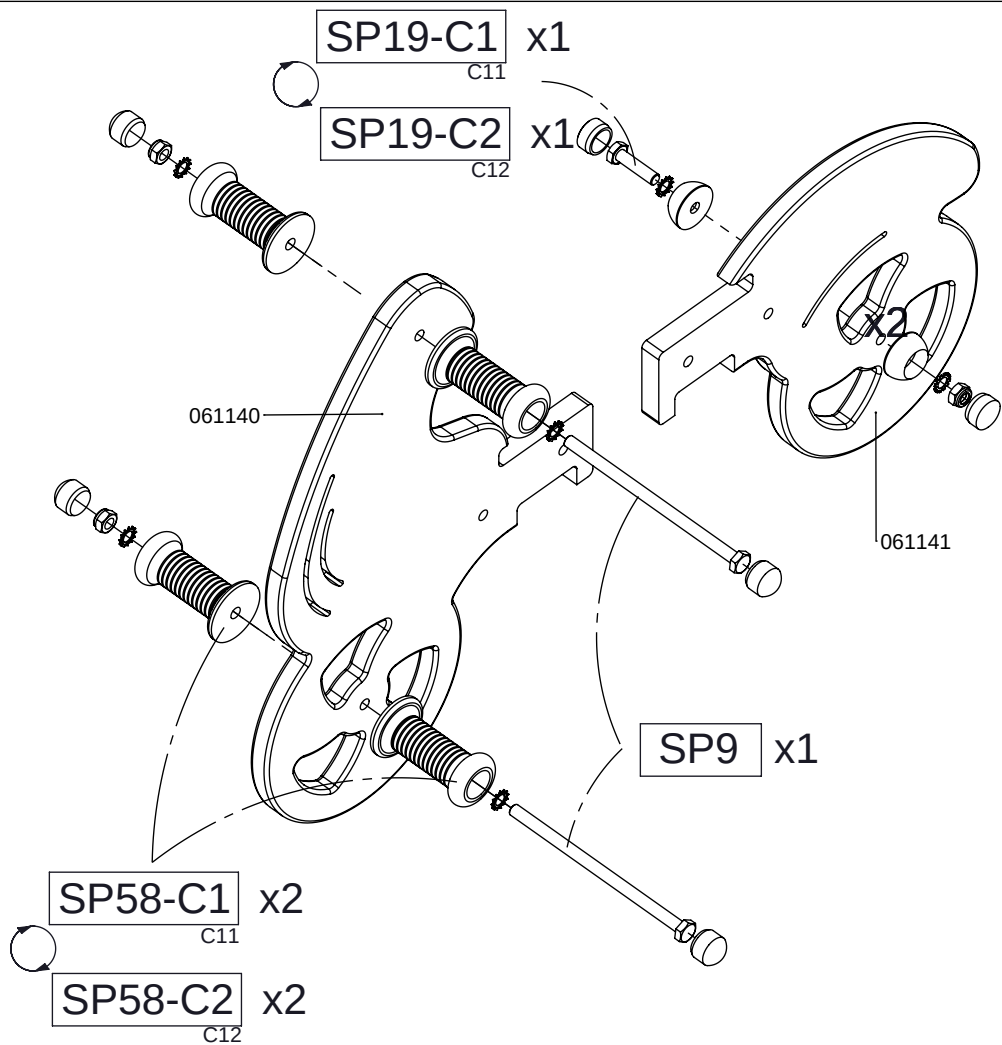

[cm]

vinci
play

SP25 x1

[cm]

vinci
play
Art. Nr.

Year
201

EN 1176-1: 2017

Vinci Group Sp. z o.o.
Pogoda, ul. Piłsudskiego 5
05-019 Mińsk Mazowiecki
POLAND
+48 42 203 24 99
www.vinci-play.com
www.babyman.pl

V001

SP19-C1 x1
C11

SP19-C2 x1
C12

SP9 x1

SP58-C1 x2
C11

SP58-C2 x2
C12

SP8-C1 x1
#11

SP8-C2 x1
C12

[cm]

vinci
play

Part No:
 000000-
 00000

000000-00000

vinci
 play

[cm]