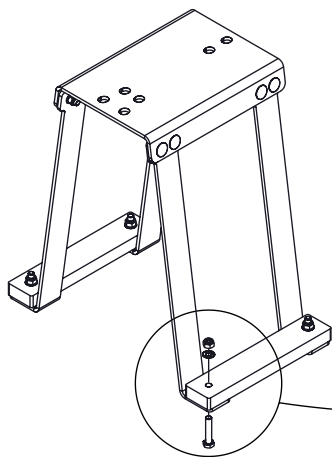

061143
x2

061142
x1

B5-2
x1

B57-7
x1

993119
x1

B239
x1

ST/INOX		HDPE	
1x	SP3 _(K17)	2x	SP58-C1 _(#11)
1x	SP1	2x	SP58-C2 _(#12)
1x	SP2	1x	SP9
1x	SP25	1x	SP8-C1 _(#11)
1x	SP4-C2	1x	SP8-C2 _(#12)
		1x	SP5
		1x	SP19-# 1 _(#11)
		1x	SP19-# 2 _(#12)
		1x	V001

K17

SP1 x1

SP3 x1

K3

SP1 x1

[cm]

vinci
play

SP2 x1

[cm]

vinci
play

Part No:
 000000-
 00000

000000-00000

vinci
 play

[cm]